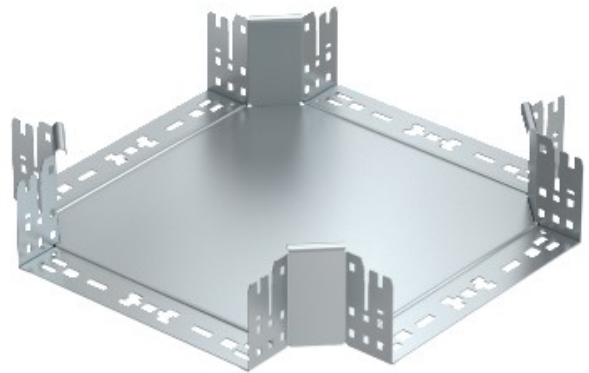

Referência: RKM 110 FT
Código: 7027181

Cruce, com engate rápido, 110x100,
galvanizado a quente, DIN EN ISO 1461
Aço St

A partir de Electric Automation Network

Intersecção com o conector rápido do sistema. Para todos os bandeja de cabo tipos de 110 mm de altura da lateral.