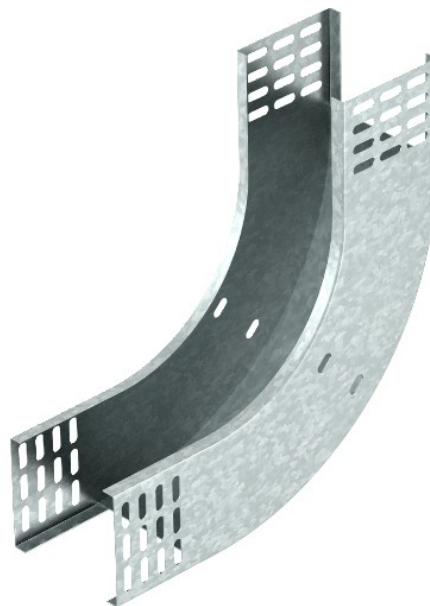

Electric Automation
Automation specialists

Referência: RBV 850 S FS
Código: 7007246

90 ° curva vertical, ascendente, 85x500,
Strip-galvanizado, DIN EN 10147, de
aço, St

A partir de [Electric Automation Network](#)

90° em ascensão vertical de curvatura, para todos os bandeja de cabo tipos de 85 mm de altura da lateral.