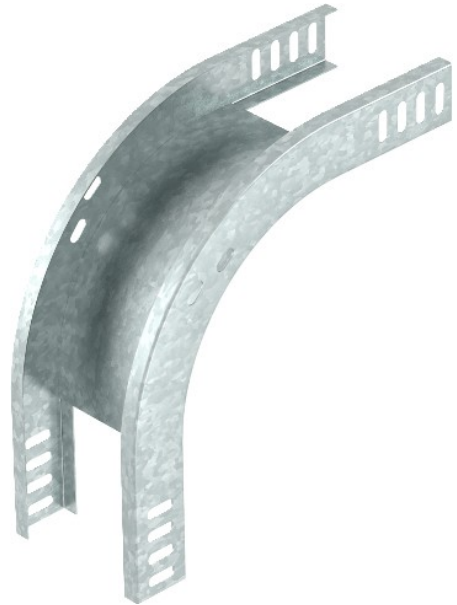

Electric Automation
Automation specialists

Referência: RBV 330 F FS
Código: 7007216

Curva vertical 90 °, descendente,
35x300, galvanizado a lado, DIN EN
10147, Aço, St

A partir de Electric Automation Network

90° vertical curva, caindo, para todos os bandeja de cabo tipos de 35 mm altura da lateral.