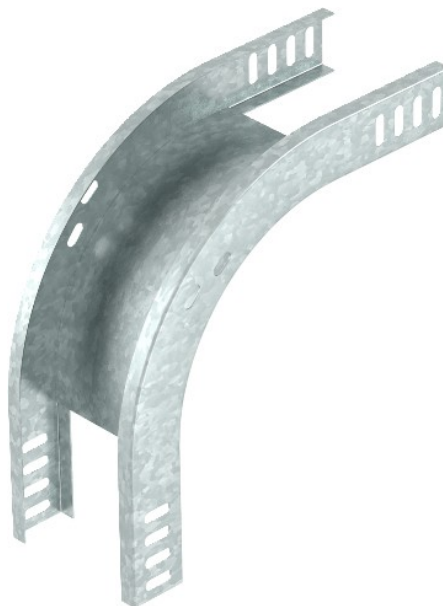

Electric Automation
Automation specialists

Referência: RBV 320 F FS
Código: 7007212

Curva vertical 90 °, descendente,
35x200, galvanizado a lado, DIN EN
10147, Aço, St

A partir de Electric Automation Network

90° vertical curva, caindo, para todos os bandeja de cabo tipos de 35 mm altura da lateral.