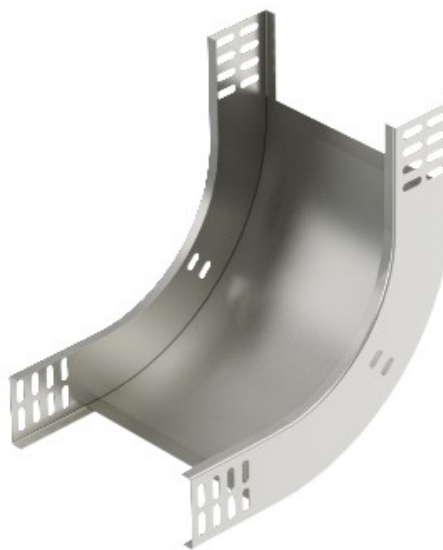

Electric Automation
Automation specialists

Referência: RBV 650 S VA4301
Código: 7007119

90 ° na vertical, elevação curva,
60x500, aço inoxidável, categoria 304,
VA, 1.4301

A partir de Electric Automation Network

90° em ascensão vertical de curvatura, para todos os bandeja de cabo tipos de 60 mm altura da lateral.