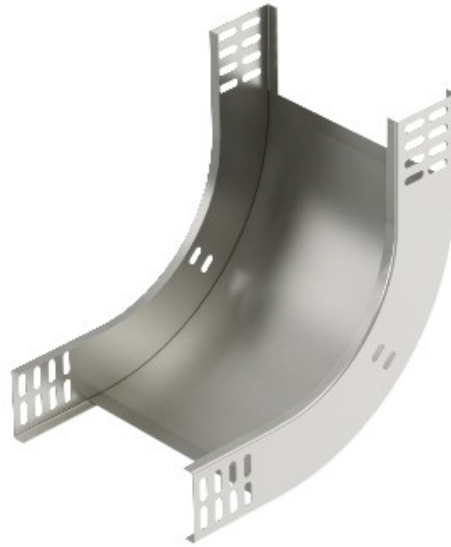

Electric Automation
Automation specialists

Referência: RBV 620 S VA4301
Código: 7007109

90 ° na vertical, elevação curva,
60x200, aço inoxidável, categoria 304,
VA, 1.4301

A partir de Electric Automation Network

90° em ascensão vertical de curvatura, para todos os bandeja de cabo tipos de 60 mm altura da lateral.