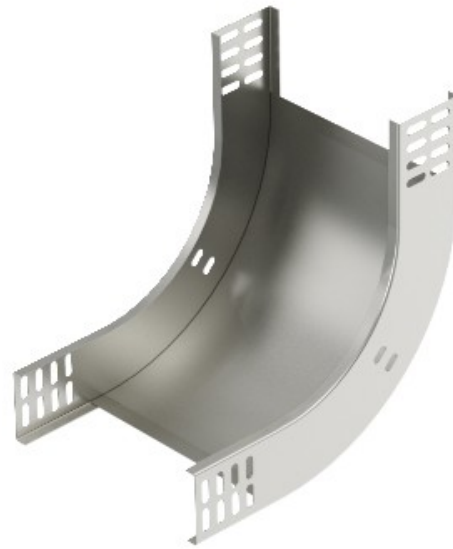

Electric Automation
Automation specialists

Referência: RBV 610 S VA4301
Código: 7007105

90 ° de curvatura vertical, subindo,
60x100, aço inoxidável 1.4301, VA,
1.4301

A partir de Electric Automation Network

90° em ascensão vertical de curvatura, para todos os bandeja de cabo tipos de 60 mm altura da lateral.