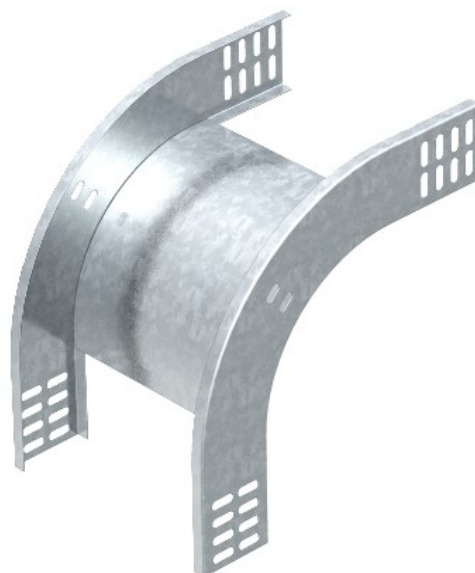

Electric Automation
Automation specialists

Referência: RBV 650 F FS
Código: 7007075

Curva vertical 90 °, descendente,
60x500, galvanizado a lado, DIN EN
10147, Aço, St

A partir de [Electric Automation Network](#)

90° vertical curva, caindo, para todos os bandeja de cabo tipos de 60 mm altura da lateral.