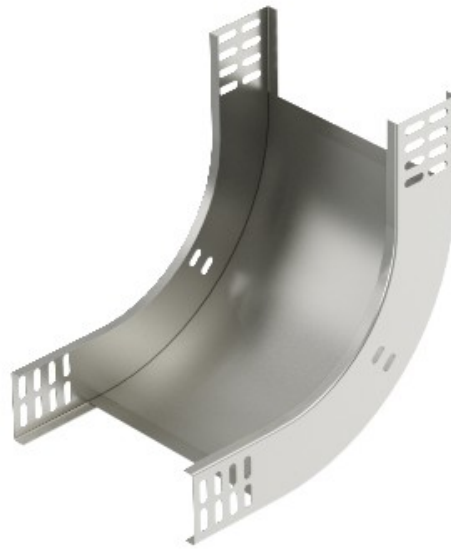

Electric Automation
Automation specialists

Referência: RBV 630 S VA4571
Código: 7006728

90 ° na vertical, elevação curva,
60x300, aço inoxidável, categoria 316
Ti, VA, 1.4571

A partir de Electric Automation Network

90° em ascensão vertical de curvatura, para todos os bandeja de cabo tipos de 60 mm altura da lateral.