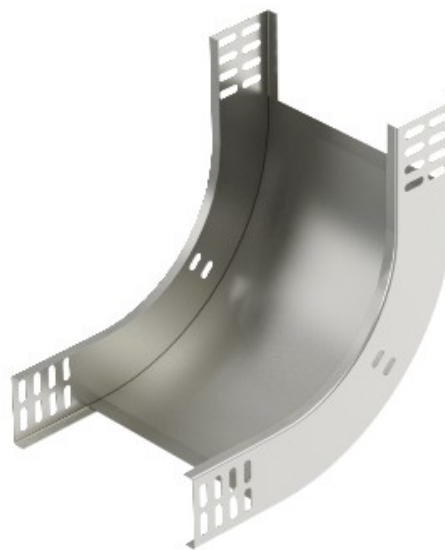

**Electric Automation**  
Automation specialists

Referência: RBV 620 S VA4571  
Código: 7006724

90 ° na vertical, elevação curva,  
60x200, aço inoxidável, categoria 316  
Ti, VA, 1.4571

A partir de Electric Automation Network

90° em ascensão vertical de curvatura, para todos os bandeja de cabo tipos de 60 mm altura da lateral.