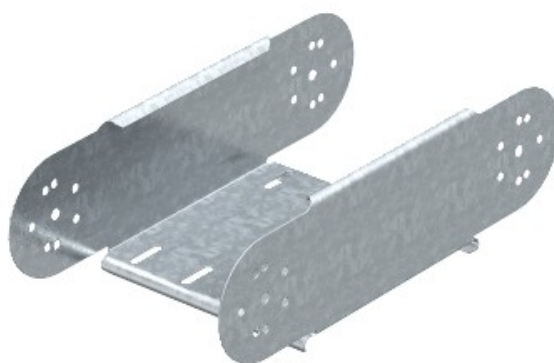

Electric Automation
Automation specialists

Referência: RGBEV 160 FS
Código: 7005723

Elemento articulado curva vertical,
110x600, Strip-galvanizado a norma DIN
EN 10147, de aço, St

A partir de Electric Automation Network

Vertical ajustável dobrar elemento, para todos os cabo bandeja de tipos com um lado da altura de 110 mm.