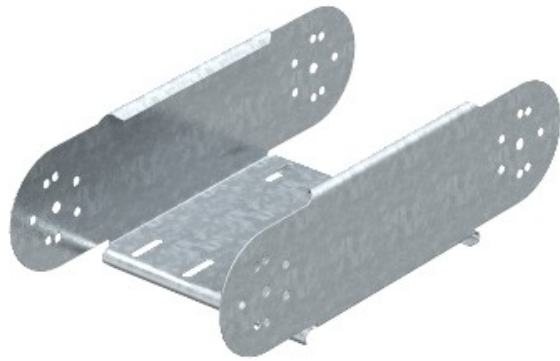

Referência: RGBEV 150 FS  
Código: 7005709

Elemento articulado curva vertical,  
110x500, Strip-galvanizado a norma DIN  
EN 10147, de aço, St

A partir de Electric Automation Network

Vertical ajustável dobrar elemento, para todos os cabo bandeja de tipos com um lado da altura de 110 mm.