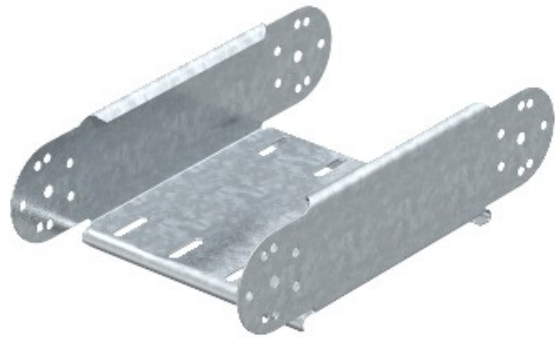

Electric Automation
Automation specialists

Referência: RGBEV 810 FS
Código: 7005466

Elemento articulado curva vertical,
85x100, Strip-galvanizado a norma DIN
EN 10147, de aço, St

A partir de [Electric Automation Network](#)

Vertical ajustável dobrar elemento, para todos os cabo bandeja de tipos, com um lateral a altura de 85 mm.