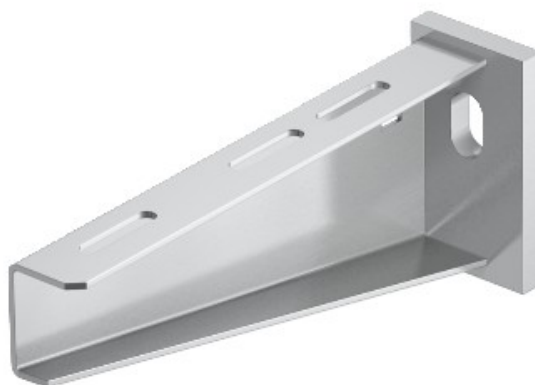

Electric Automation
Automation specialists

Referência: AW 55 31 VA4301
Código: 6443067

suporte de parede / profile, c / cabeça
de soldadura no perfil, B310mm,
envernizamento, aço inoxidável 1.4301,
VA, 1.4301

A partir de [Electric Automation Network](#)

Pesado-dever de parede e suporte de apoio com o soldado cabeça de chapa.