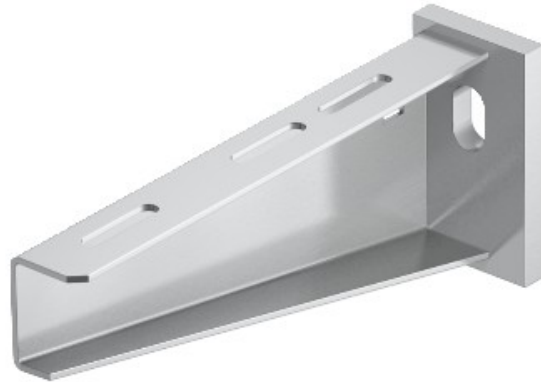

Electric Automation
Automation specialists

Referência: AW 55 21 VA4301
Código: 6443063

Parede e suporte suporte com placa de
cabeça soldada, B210mm, manchado,
aço inoxidável, classe 304, VA, 1.4301

A partir de [Electric Automation Network](#)

Pesado-dever de parede e suporte de apoio com o soldado cabeça de chapa.