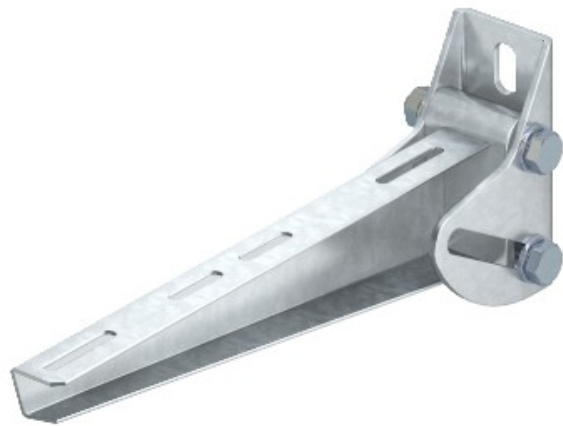

Electric Automation
Automation specialists

Referência: AWV 21 FT
Código: 6419534

suporte de parede variável, B210mm,
galvanizado a quente, DIN EN ISO 1461
Aço St

A partir de Electric Automation Network

Variável suporte de parede para fixar a inclinação ou abobadado e paredes.