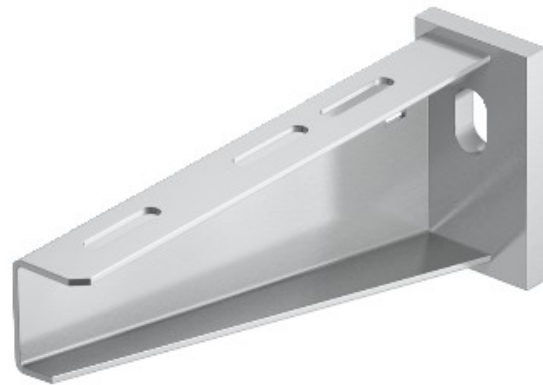

Electric Automation
Automation specialists

Referência: AW 55 51 VA4571
Código: 6418622

suporte de parede e suporte com placa
de cabeça soldada, B510mm, aço
inoxidável, grau 316 Ti, VA, 1.4571

A partir de Electric Automation Network

Pesado-dever de parede e suporte de apoio com o soldado cabeça de chapa.