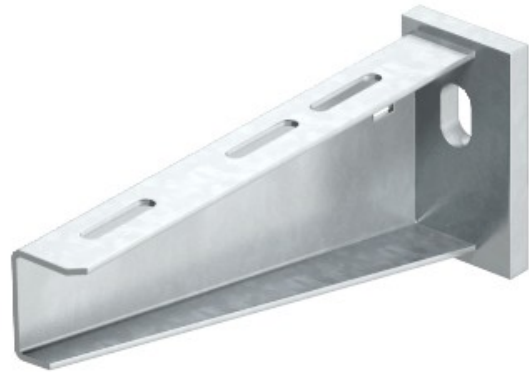

Electric Automation
Automation specialists

Referência: AW 55 31 FT
Código: 6418570

suporte reforçado para parede ou perfil,
B310mm, galvanizado a quente, DIN EN
ISO 1461 Aço St

A partir de [Electric Automation Network](#)

Fixação do suporte para o U o apoio de largura de 400 mm ou maior utilização de cabeça sextavada parafuso através de ambos os lados do suporte. Por favor, insira adequado de espaçadores.