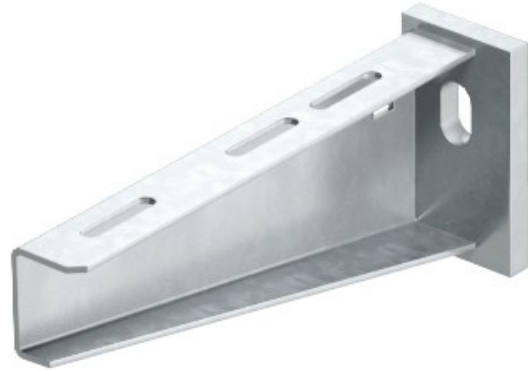

Electric Automation
Automation specialists

Referência: AW 55 21 FT
Código: 6418554

suporte reforçado para parede ou perfil,
B210mm, galvanizado a quente, DIN EN
ISO 1461 Aço St

A partir de [Electric Automation Network](#)

Fixação do suporte para o U o apoio de largura de 400 mm ou maior utilização de cabeça sextavada parafuso através de ambos os lados do suporte. Por favor, insira adequado de espaçadores.