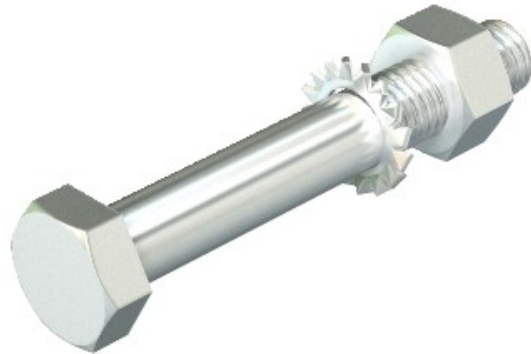

**Electric Automation**  
Automation specialists

Referência: SKS 12X110VA4301  
Código: 6418376

porca hexagonal, máquina de lavar +  
arruela, M12x110, aço inoxidável, classe  
304, VA, 1.4301

A partir de [Electric Automation Network](#)

De cabeça sextavada parafuso universal para a fixação dos componentes da estrutura.