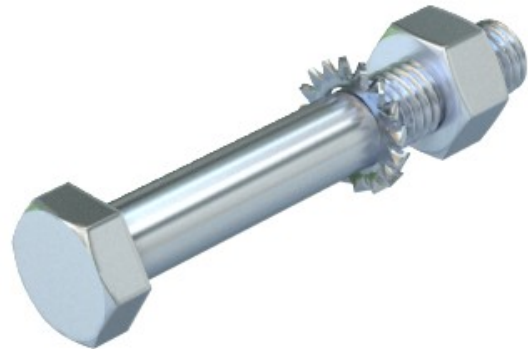

**Electric Automation**  
Automation specialists

Referência: SKS 12X100 F  
Código: 6418295

Hex parafuso de cabeça, tuerc. + Arand.  
+ Borracha elástica., M12x100, DIN  
galvanizado a quente 267, Teil 10 Aço St

A partir de [Electric Automation Network](#)

De cabeça sextavada parafuso com cabeça sextavada porca, arruela e o dente arruela.