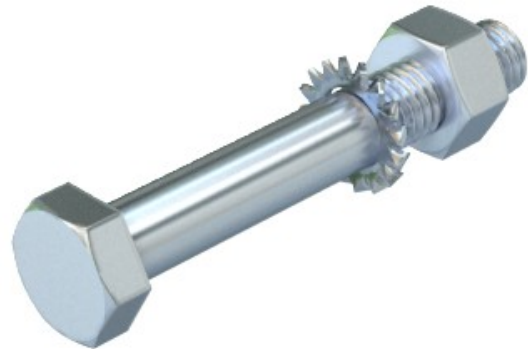

Electric Automation
Automation specialists

Referência: SKS 12X80 F
Código: 6418287

Hex parafuso de cabeça, tuerc. + Arand.
+ Anel elástico., M12x80, DIN
galvanizado a quente 267, Teil 10 Aço St

A partir de [Electric Automation Network](#)

De cabeça sextavada parafuso com cabeça sextavada porca, arruela e o dente arruela.