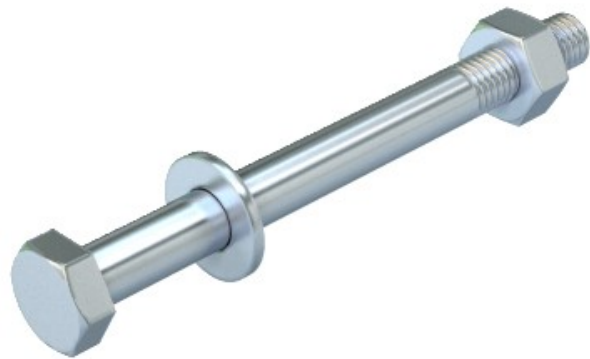

Electric Automation
Automation specialists

Referência: SKS 10X110 G

Código: 6418244

o parafuso sextavado com porca e anilha, M10x110, electrozincadas, DIN 50961 Aço St

A partir de [Electric Automation Network](#)

De cabeça sextavada parafuso com anilha e porca hexagonal.