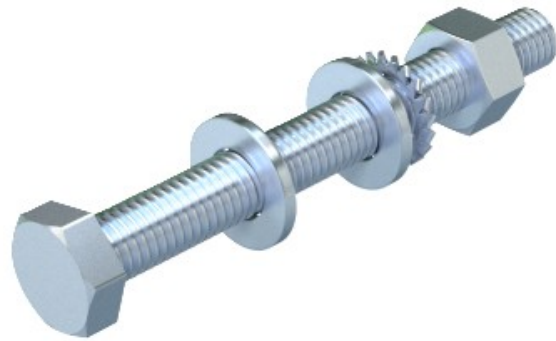

Electric Automation
Automation specialists

Referência: SKS 10X60 F
Código: 6408516

o parafuso sextavado com porca e anilha, M10x60, DIN galvanizado a quente 267, Teil 10 Aço St

A partir de [Electric Automation Network](#)

De cabeça sextavada parafuso universal para a fixação dos componentes da estrutura.