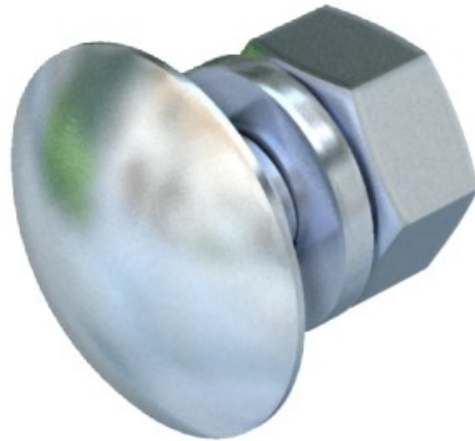

Electric Automation
Automation specialists

Referência: FRS 10X20 F
Código: 6407471

parafuso Pan cabeça com porca e arruela, M10x20, DIN galvanizado a quente 267, Teil 10 Aço St

A partir de [Electric Automation Network](#)

O fardo de cabeça de parafuso pode ser usado em combinação com hot-dip, e a dupla galvanizada artigos.