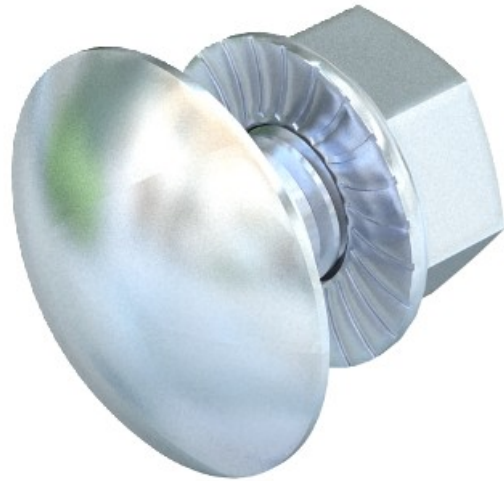

Electric Automation
Automation specialists

Referência: FRSB 6X15 F
Código: 6406157

parafuso Pan cabeça com porca M6x15,
DIN galvanizado a quente 267, Teil 10
Aço St

A partir de [Electric Automation Network](#)

Quente galvanizado fardo de cabeça de parafuso com pescoço quadrado incluindo electro-zincado combinação porca.