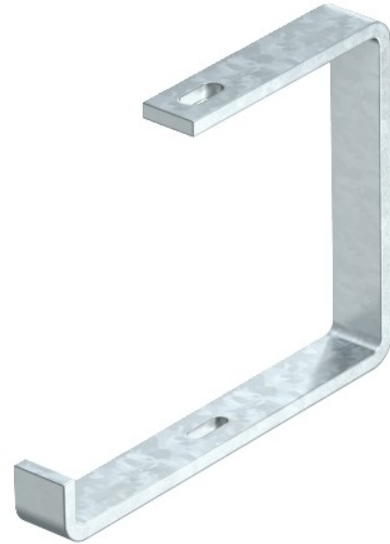

**Electric Automation**  
Automation specialists

Referência: AHB 400 FT  
Código: 6363946

Braçadeira de suspensão, de aços planos, B400mm, galvanizado a quente, DIN EN ISO 1461 Aço St

A partir de [Electric Automation Network](#)

Suporte de teto para cabo de suporte de sistemas.