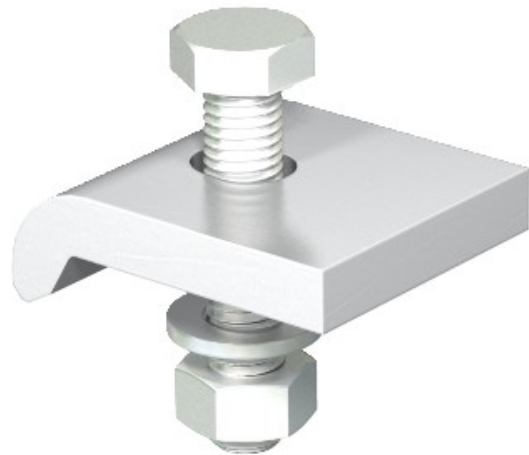

**Electric Automation**  
Automation specialists

Referência: KWS 15 VA4301  
Código: 6355420

Clamping profile with hexagon screw, h  
= 15 mm, 60x50, Stainless steel, grade  
304, VA, 1.4301

A partir de [Electric Automation Network](#)

Fixação em ângulo, com cabeça sextavada parafuso, tipo KWS, para fixação directa de construções de vigas de aço de flanges.