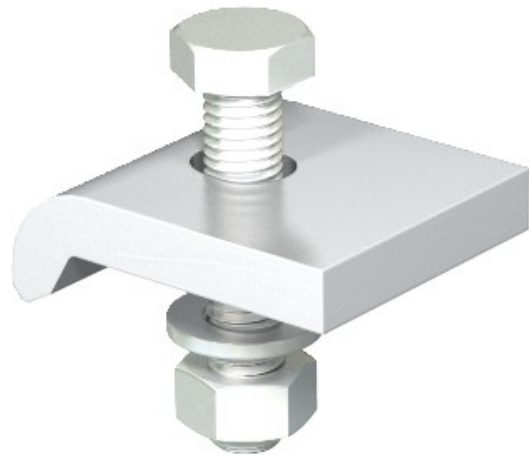

Electric Automation
Automation specialists

Referência: KWS 5 VA4301
Código: 6355404

Clamping profile with hexagon screw, h
= 5 mm, 60x50, Stainless steel, grade
304, VA, 1.4301

A partir de [Electric Automation Network](#)

Fixação em ângulo, com cabeça sextavada parafuso, tipo KWS, para fixação directa de construções de vigas de aço de flanges.