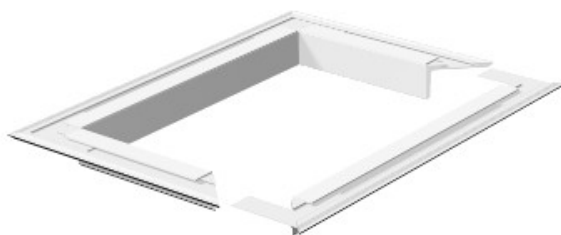

**Electric Automation**  
Automation specialists

Referência: TWVRW

Código: 6290240

moldagem de paredes, 140x110mm,  
branco puro, 9010, alumínio, Alu

A partir de [Electric Automation Network](#)

Teto de roseta para arrumar o encerramento do pólo de penetração no teto.  
Adequado para serviço de pólo, tipo ISS140110.