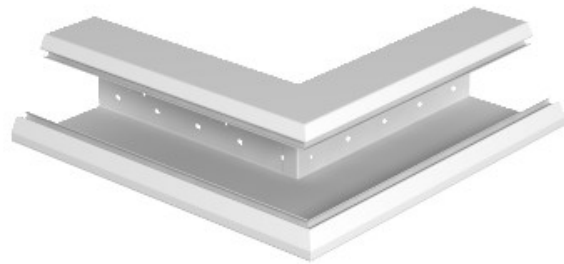

Referência: GEK-SA110133P  
Código: 6282710

canto externo, 133x110mm, branco  
puro assimétrico, 9010 Aço St

A partir de Electric Automation Network

Externo canto adequado para montagem direta na parede.