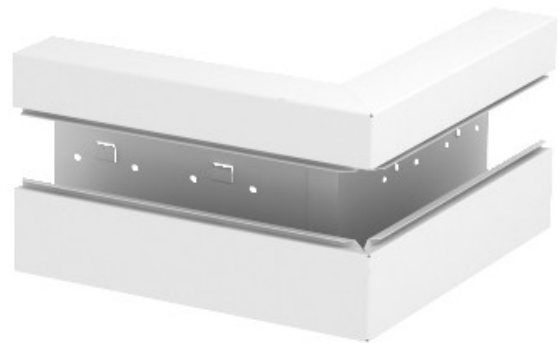

**Electric Automation**  
Automation specialists

Referência: GS-AA70210RW  
Código: 6278010

assimétrica 70x210mm canto externo,  
Pure White, 9010 Aço St

A partir de [Electric Automation Network](#)

Externo canto adequado para montagem direta na parede.