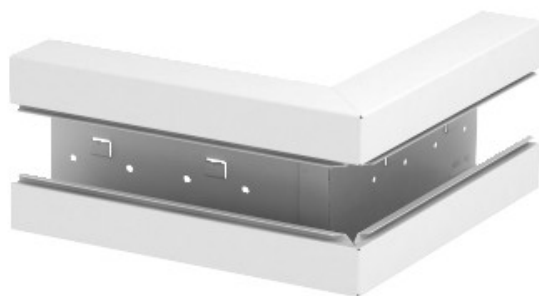

**Electric Automation**  
Automation specialists

Referência: GS-SA70170RW

Código: 6277610

ângulo externo, simétrico, 70x170mm,  
branco puro, 9010 Aço St

A partir de Electric Automation Network

Externo canto adequado para montagem direta na parede.