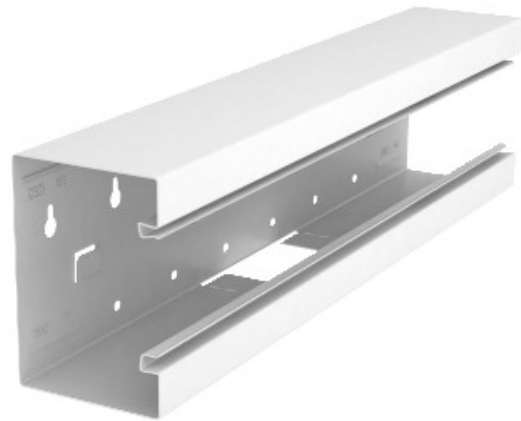

**Electric Automation**  
Automation specialists

Referência: GS-ST90130RW  
Código: 6277360

Pedaço 90x130mm simétrica T, branco  
puro, 9010 Aço St

A partir de Electric Automation Network

T pedaço adequado para montagem direta na parede.