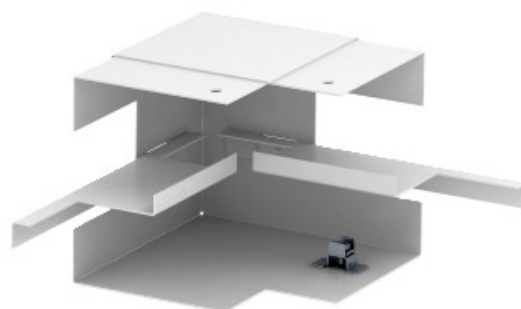

**Electric Automation**  
Automation specialists

Referência: GS-SI90110RW

Código: 6277140

, Branco, 9010, Aço, St simétrico, canto  
Pure simples, 90x110mm interior

A partir de Electric Automation Network

Canto interno para a instalação direta no GS dispositivo de instalação de calhas.