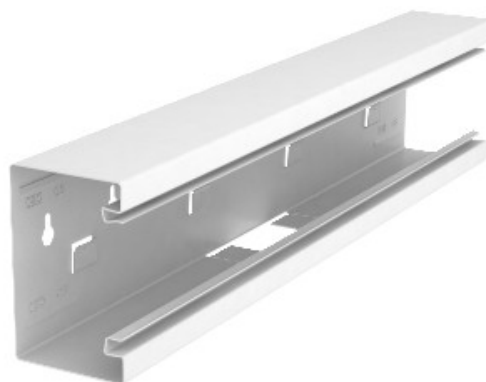

Electric Automation
Automation specialists

Referência: GS-ST70110RW

Código: 6277060

Pedaço 70x110mm simétrica T, branco
puro, 9010 Aço St

A partir de Electric Automation Network

T pedaço adequado para montagem direta na parede.