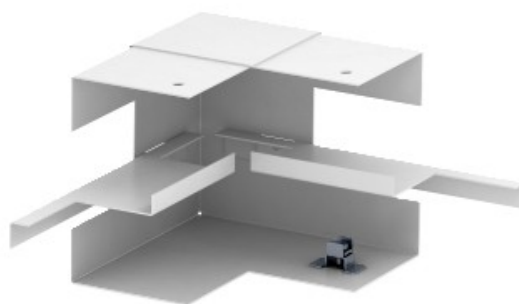

Electric Automation
Automation specialists

Referência: GS-SI70110RW

Código: 6277040

ângulo interior, simples simétrico,
70x110mm, branco puro, 9010 Aço St

A partir de Electric Automation Network

Canto interno para a instalação direta no GS dispositivo de instalação de calhas.