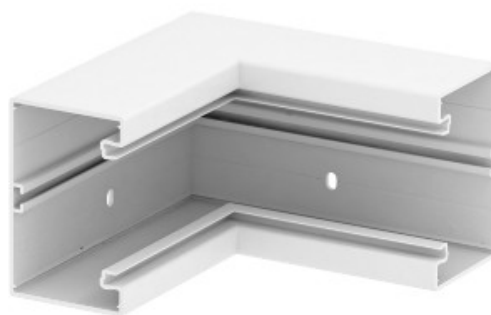

Electric Automation
Automation specialists

Referência: GK-I70110RW

Código: 6274340

ângulo interior, 70x110mm, branco
puro, 9010, cloreto de polivinilo, PVC

A partir de Electric Automation Network

Canto interno para mudar a direção da GK dispositivo de instalação de calhas.