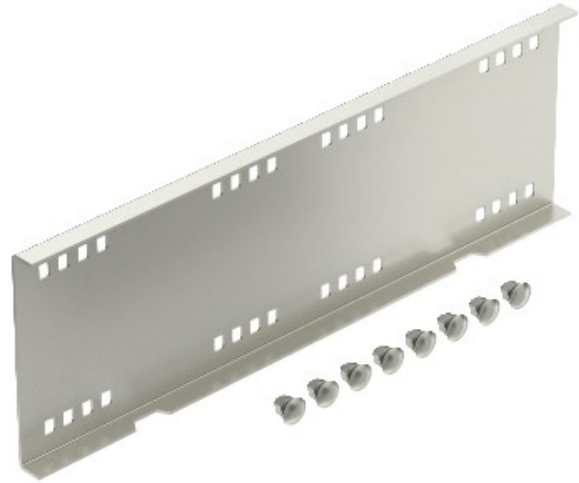

Electric Automation
Automation specialists

Referência: WRVL 160 VA4301
Código: 6227724

Hetero sistema da União, w / amplo
leque 160, 160x500, aço inoxidável
1.4301, VA, 1.4301

A partir de Electric Automation Network

Incluindo os parafusos, arruelas e porcas.