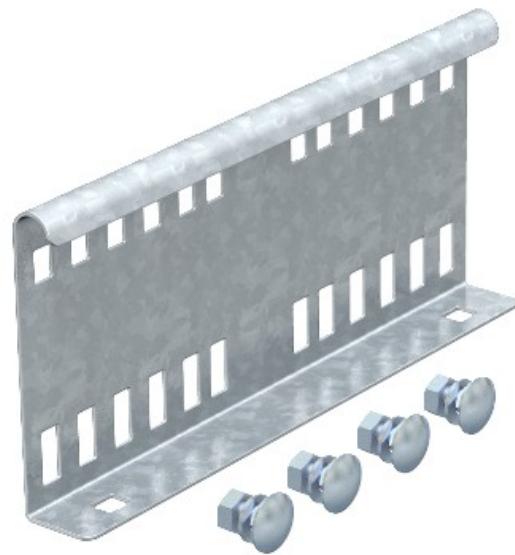

Electric Automation
Automation specialists

Referência: LVG 110 FT
Código: 6216548

Bandeja escada reta, União 114x250,
galvanizado a quente, DIN EN ISO 1461
Aço St

A partir de Electric Automation Network

Reta conector conector externo para conectar o cabo de escadas e acessórios com um lado da altura de 110 mm e trilho contínuo de perfuração.