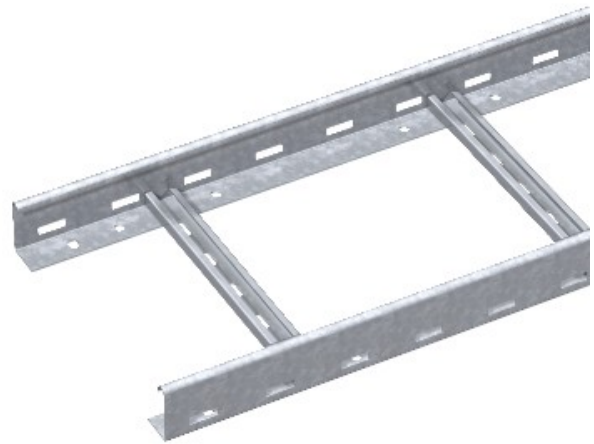

Electric Automation
Automation specialists

Referência: LGN 650 VS 6 FT
Código: 6209349

escada bandeja com VS degrau,
60x500x6000, galvanizado a quente,
DIN EN ISO 1461 Aço St

A partir de [Electric Automation Network](#)

Cabo de escadas não são entregues em colapso. Conectores e peças de fixação devem ser encomendados em separado e na quantidade adequada.