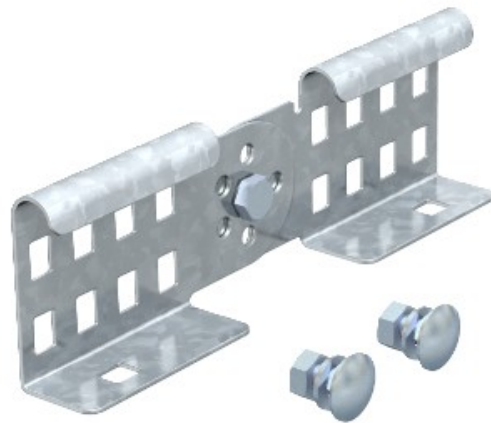

Electric Automation
Automation specialists

Referência: LGVG 60 FT
Código: 6208944

conector para escada de bandeja,
64x210 articulada, galvanizado a
quente, DIN EN ISO 1461 Aço St

A partir de Electric Automation Network

Ajustável conector conector externo para se juntar a cabo escadas e acessórios com uma altura da lateral de 60 mm e trilho contínuo de perfuração. O ângulo pode ser ajustado verticalmente.