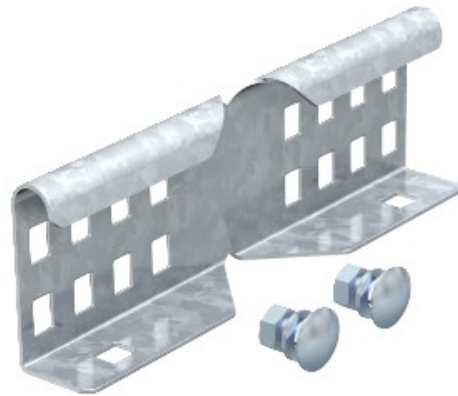

Referência: LWVG 60 VA4301
Código: 6208898

Angular escadaria União Bandeja,
64x150, aço inoxidável 1.4301, VA,
1.4301

A partir de Electric Automation Network

Ângulo do conector conector externo para se juntar a cabo escadas e acessórios com uma altura da lateral de 60 mm e trilho contínuo de perfuração.