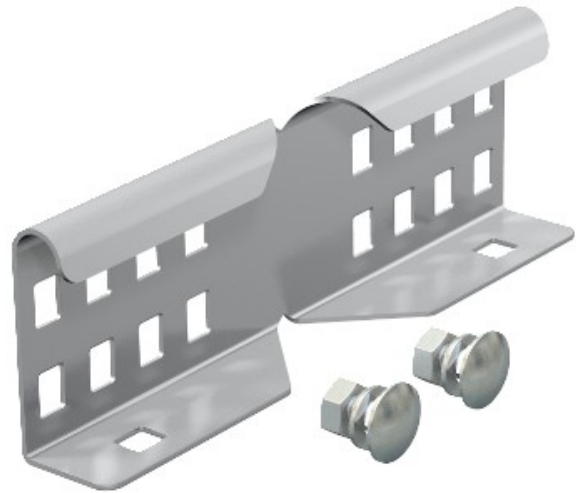

**Electric Automation**  
Automation specialists

Referência: LWVG 60 VA4571  
Código: 6208891

Angular escadaria União Bandeja,  
64x150, aço inoxidável 1.4571, VA,  
1.4571

A partir de Electric Automation Network

Ângulo do conector conector externo para se juntar a cabo escadas e acessórios com uma altura da lateral de 60 mm e trilho contínuo de perfuração.