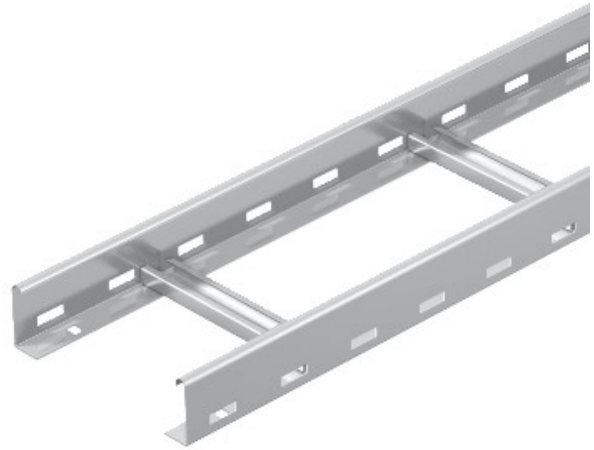

Electric Automation
Automation specialists

Referência: LG 620 VS6VA4301
Código: 6208700

escada bandeja com VS degrau,
60x200x6000, aço inoxidável 1.4301,
VA, 1.4301

A partir de Electric Automation Network

Cabo de escada com o lado perfurado trilho da altura da lateral de 60 mm com rebites C perfil quadros, abrir em uma direção para cima (VS versão).