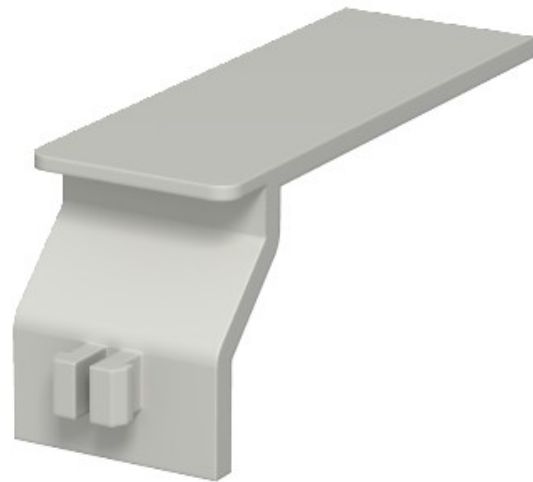

**Electric Automation**  
Automation specialists

Referência: LKV H  
Código: 6178349

cabos de fixação, para LKV, pedra cinza,  
7030, poliestireno, PS

A partir de [Electric Automation Network](#)

Fio retentor para a instalação de calhas, tipo LKV e LKV/N. O fio do retentor impede que já inserido cabos de cair fora. Estes predeterminado pontos de ruptura permitir o comprimento a, ser reduzida para várias larguras de calhas para 38, 28 e 23 mm.