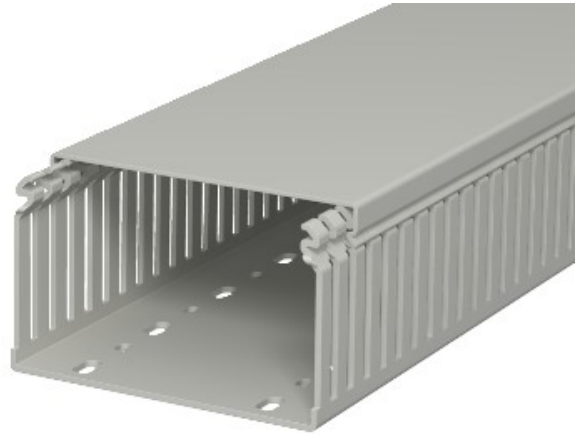

Electric Automation
Automation specialists

Referência: LKV 75125

Código: 6178330

Canal Box, 75x125x2000, pedra cinza,
7030, cloreto de polivinilo, PVC

A partir de [Electric Automation Network](#)

Fiação de calhas, incluindo a tampa e da base de dados de perfuração para DIN EN 50085-2-3.