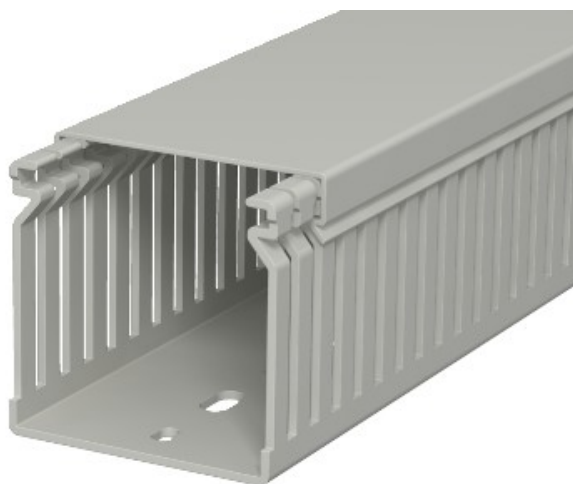

Electric Automation
Automation specialists

Referência: LK4 60060

Código: 6178033

imagem do canal, 60x60x2000, pedra cinza, 7030, cloreto de polivinilo, PVC

A partir de [Electric Automation Network](#)

Fiação de calhas, incluindo a tampa e da base de dados de perfuração. A dimensão nominal do tamanho do sistema corresponde à dimensão interna da calha.