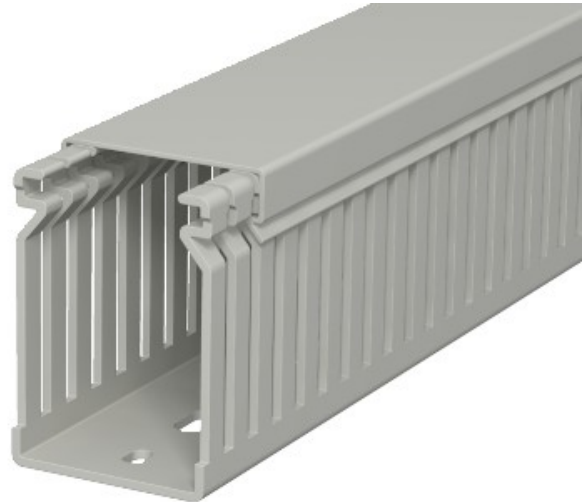

Electric Automation
Automation specialists

Referência: LK4 60040

Código: 6178031

imagem do canal, 60x40x2000, pedra cinza, 7030, cloreto de polivinilo, PVC

A partir de [Electric Automation Network](#)

Fiação de calhas, incluindo a tampa e da base de dados de perfuração. A dimensão nominal do tamanho do sistema corresponde à dimensão interna da calha.