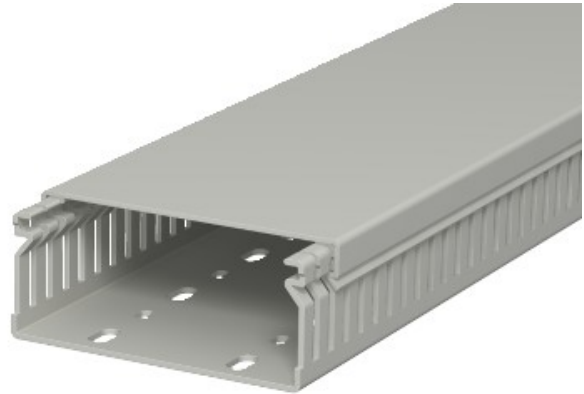

Electric Automation
Automation specialists

Referência: LK4 40100
Código: 6178018

imagem do canal, 40x100x2000, pedra cinza, 7030, cloreto de polivinilo, PVC

A partir de [Electric Automation Network](#)

Fiação de calhas, incluindo a tampa e da base de dados de perfuração. A dimensão nominal do tamanho do sistema corresponde à dimensão interna da calha.